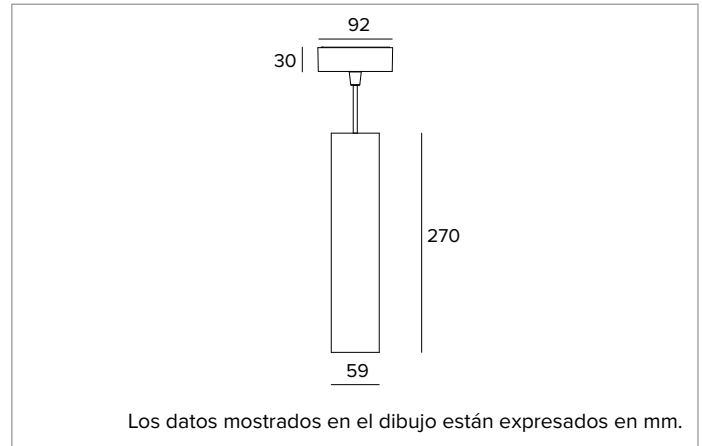

1T9810EL | LABEL 6 - Suspensión

Luminaria de suspensión LED para emisión de luz directa alimentada con tensión de red

	3000K	H(m)	D(m)	E _{max} (lx)	
Ra90			16°		
Fixture Power	10W	1	0.28	7081	
Source Flux	1182lm	2	0.55	1770	
Fixture Flux	868lm	3	0.83	787	
Efficacy	91lm/W	4	1.11	443	
TS1984 I _{max} =5991cd/klm	I _{max}	7081cd	5	1.39	283

LÁMPARA

LED Chip on Board de alta eficiencia Ra90. 2700K-3500K bajo petición.

Clase de eficiencia energética: D

Potencia nominal: 8,3W

Flujo nominal: 1182lm

Índice de reproducción cromática: 90

Rf: 92

Rg: 101

CCT nominal: 3000K

Duración útil (L80/B10): >50000h tq +25°C

CARACTERÍSTICAS LUMINOTÉCNICAS

Versión SP - óptica de precisión de policarbonato metalizado, filtro holográfico difusor y anillo cut off negro de silicona.

Cuerpo cilíndrico en aluminio mecanizado obtenido por un proceso de extrusión y recubierto con pintura en polvo.

Color y acabado: Negro profundo

Dimensiones: D=59mm

Peso: 1,1Kg

Grado de protección: IP20

CARACTERÍSTICAS ELÉCTRICAS